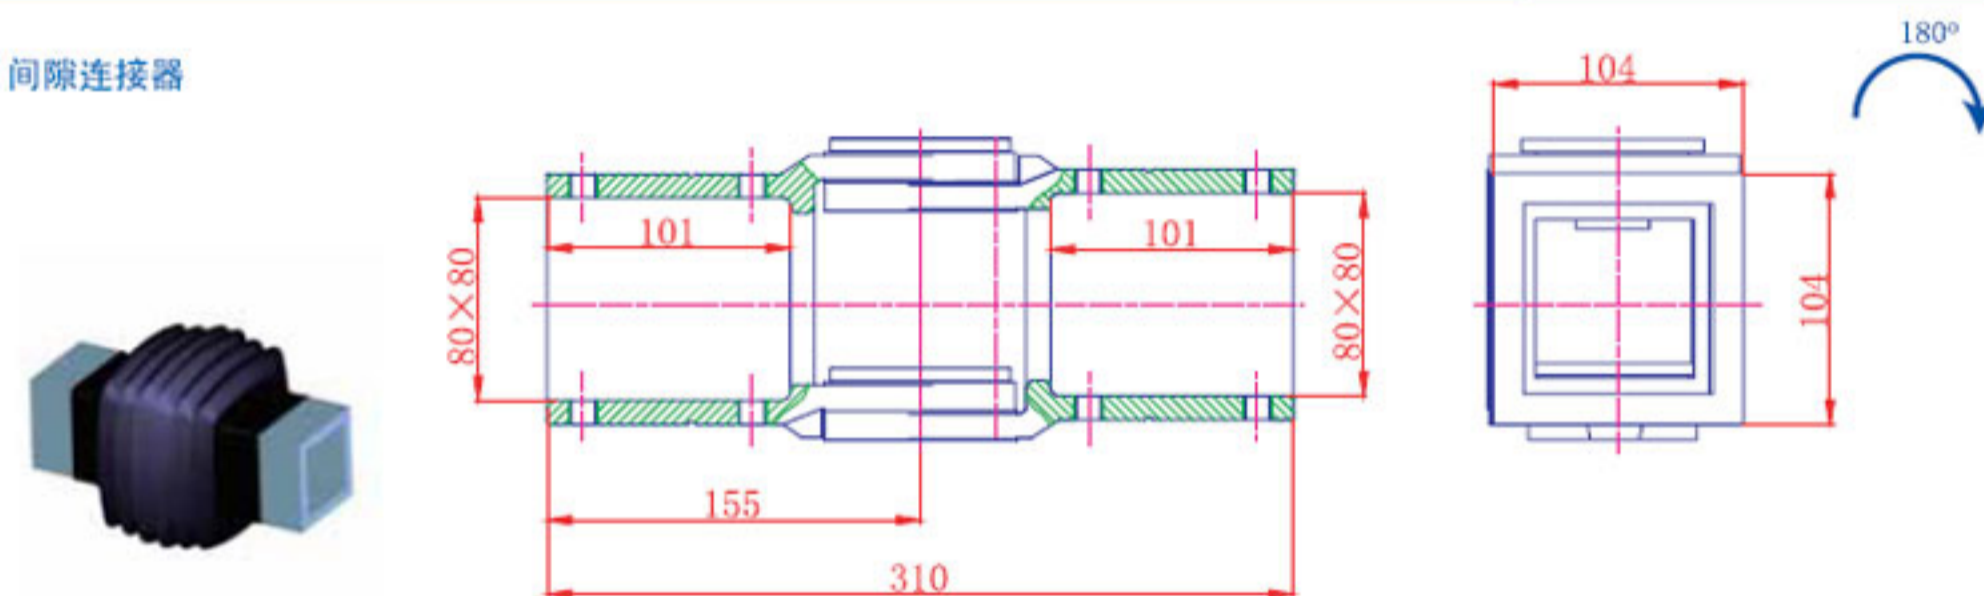

订货号: 501.311.800

HS-80悬挂系列

5. 顶座

订货号: 501.315.800

6. 间隙连接器

订货号: 501.510.800

7. 底座

订货号: 501.313.800