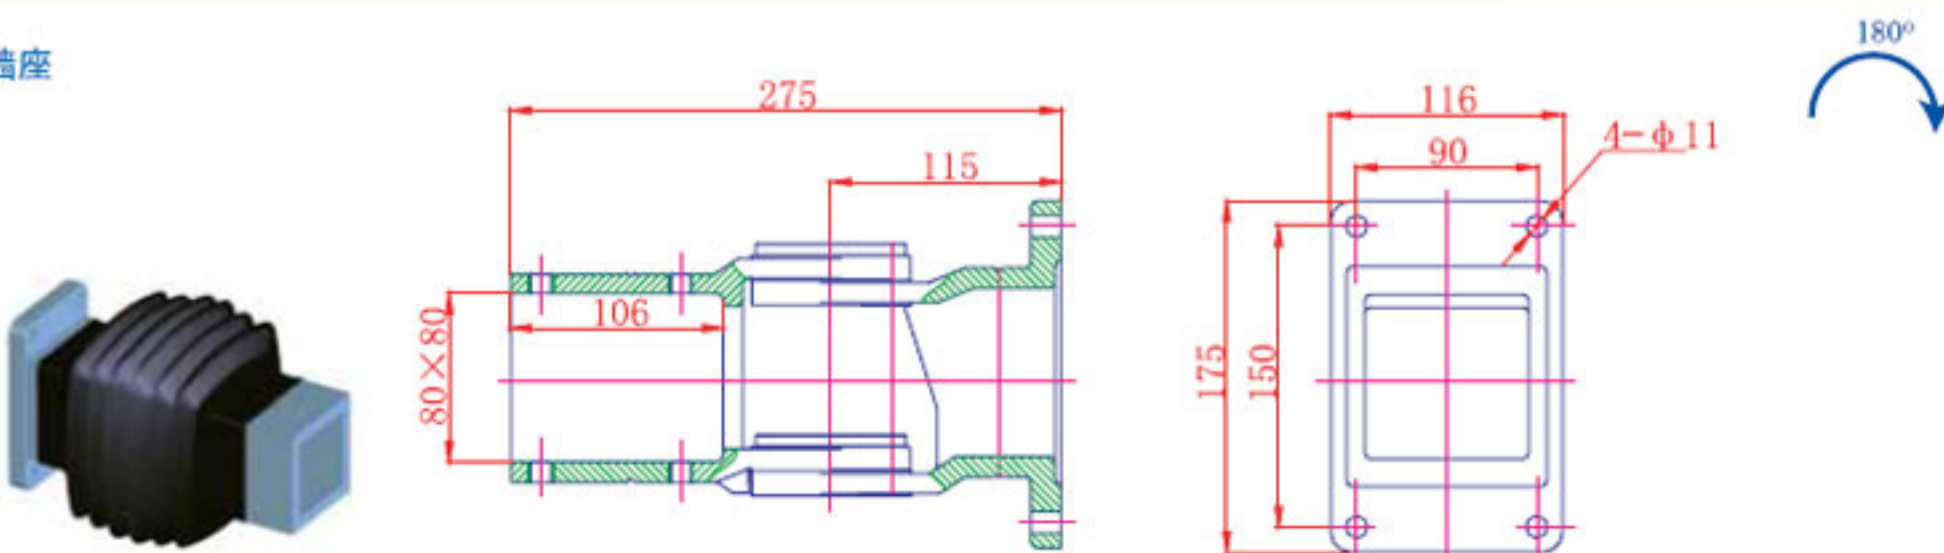

HS-80悬挂系列

1. 箱体连接器

订货号: 501.110.800

2. 直角箱体连接器

订货号: 501.111.800

3. 直角连接器

订货号: 501.210.800

4. 插座

订货号: 501.311.800

HS-80悬挂系列

5. 顶座

订货号: 501.315.800

6. 间隙连接器

订货号: 501.510.800

7. 底座

订货号: 501.313.800