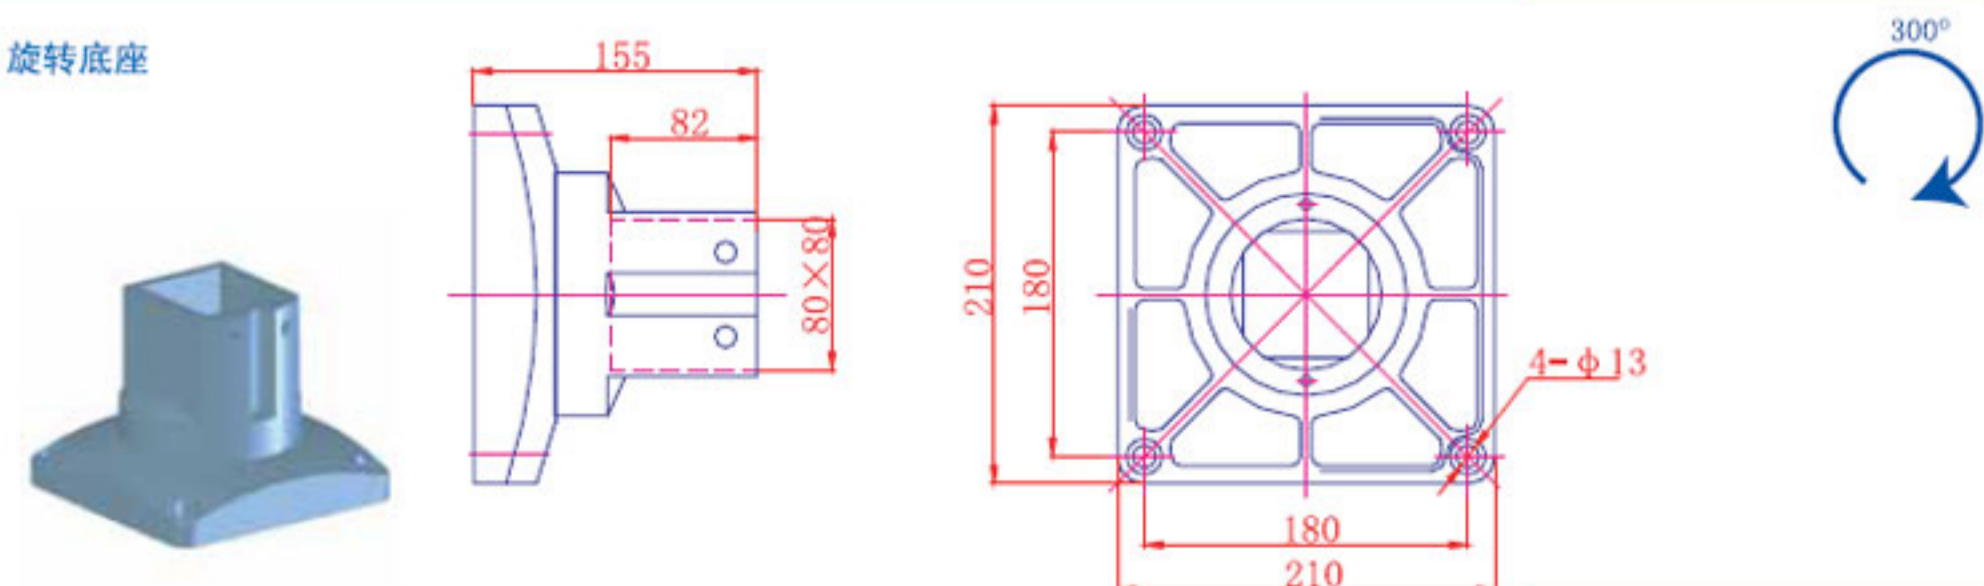

HS-80悬挂系列

订货号: 501.110.800

订货号: 501.111.800

订货号: 501.210.800

订货号: 501.311.800

HS-80悬挂系列

订货号: 501.315.800

订货号: 501.510.800

订货号: 501.313.800

8. 旋转底座

订货号: 501.316.800