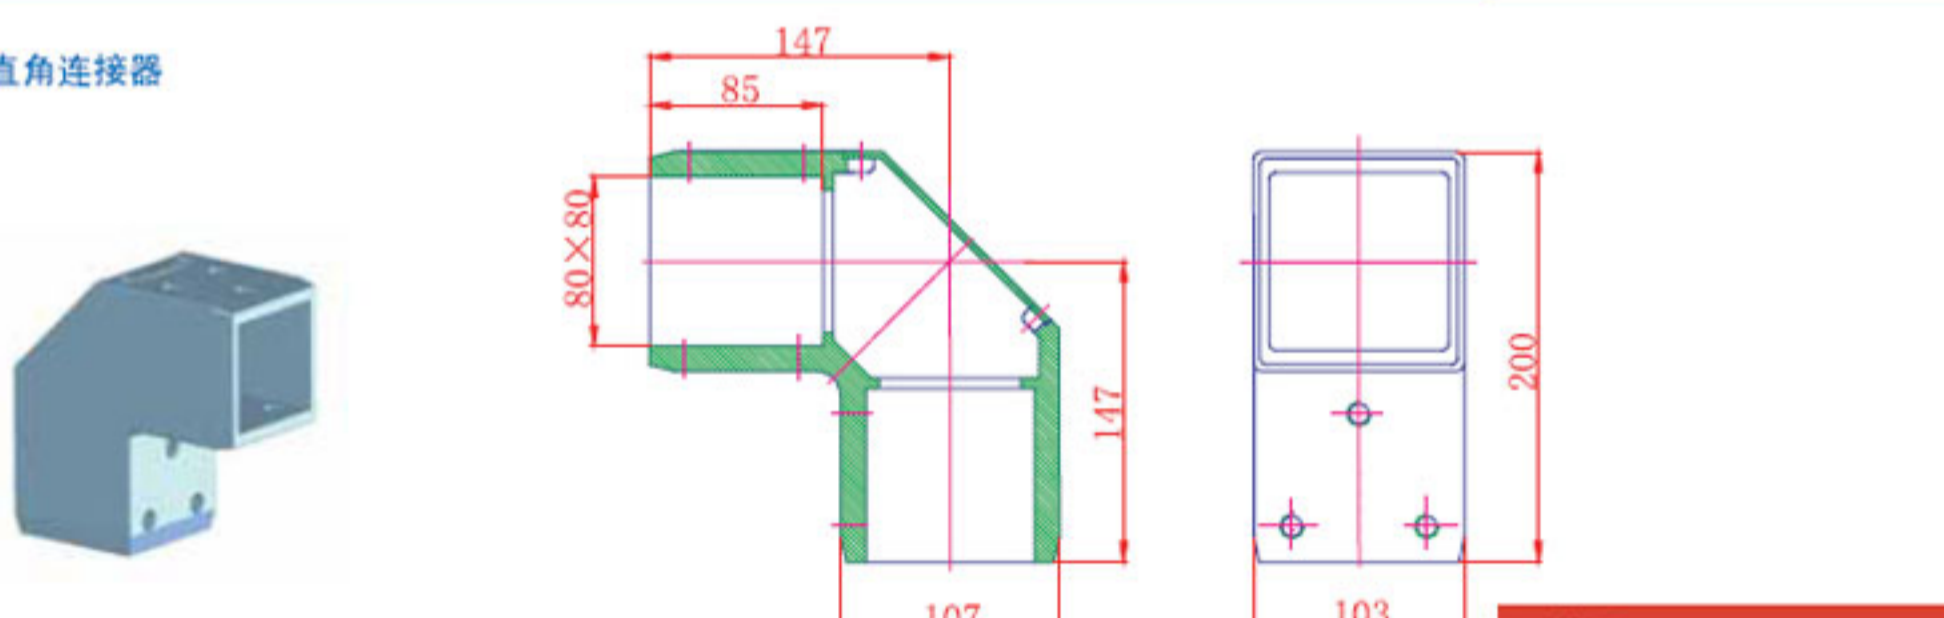

HS-80悬挂系列

1. 箱体连接器

订货号: 501.110.800

2. 直角箱体连接器

订货号: 501.111.800

3. 直角连接器

订货号: 501.210.800

4. 插座