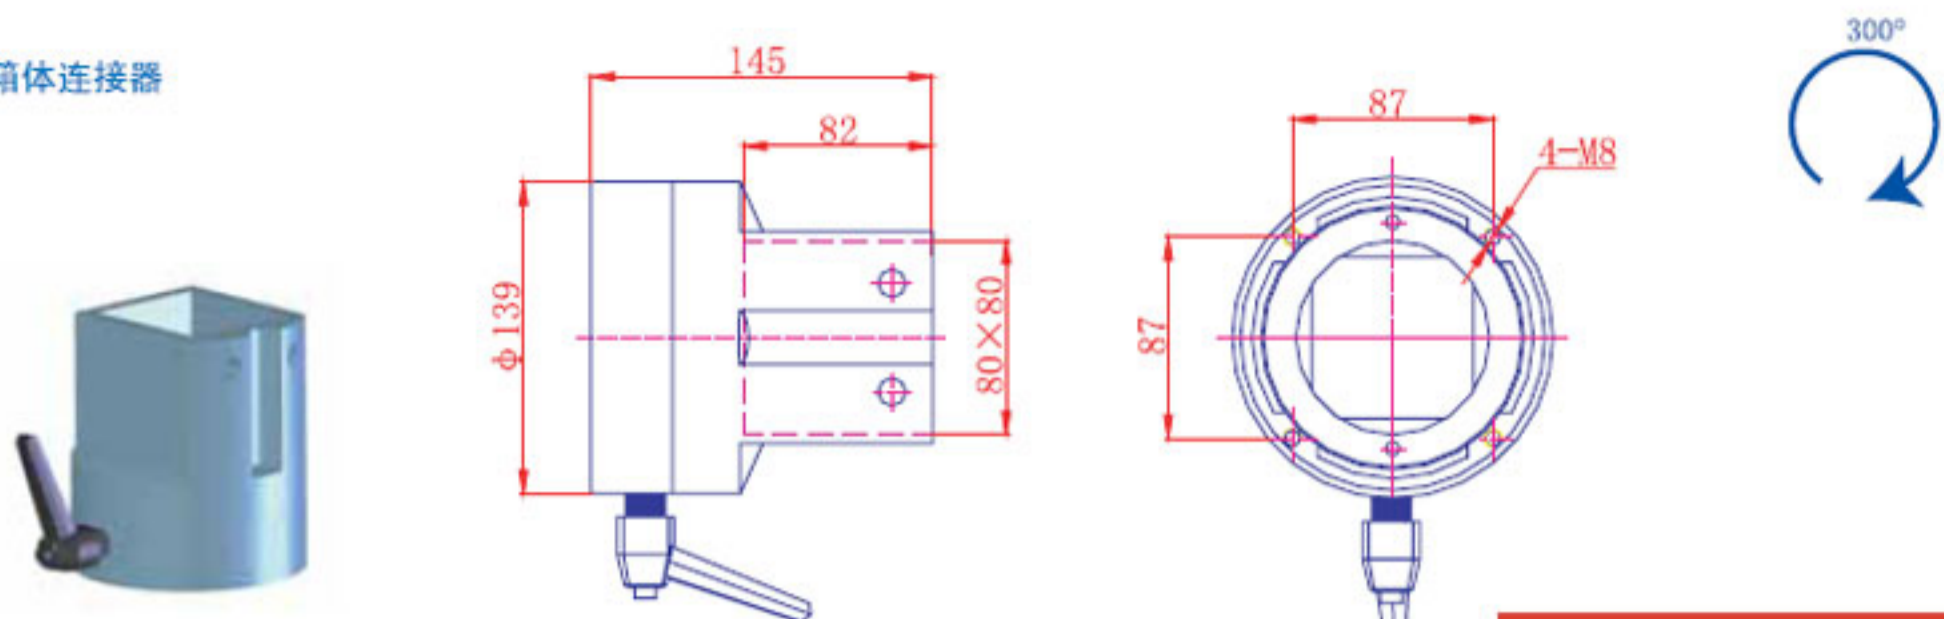

HS-80悬挂系列

1. 箱体连接器

订货号: 501.110.800

2. 直角箱体连接器

订货号: 501.111.800

3. 直角连接器

订货号: 501.210.800

4. 插座

订货号: 501.311.800

HS-80悬挂系列

5. 顶座

订货号: 501.315.800

6. 间隙连接器

订货号: 501.510.800

7. 底座

订货号: 501.313.800