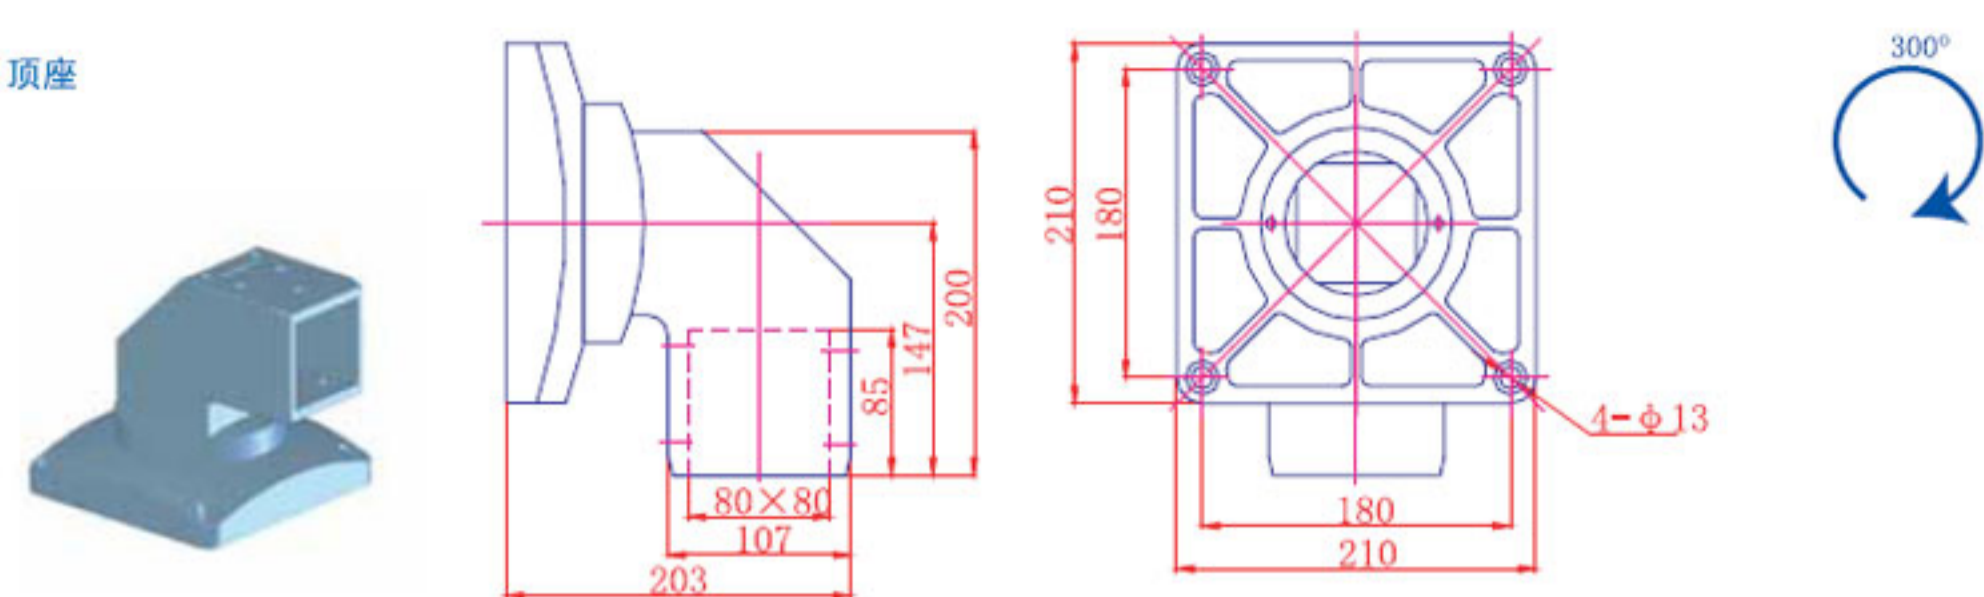

HS-80悬挂系列

5. 顶座