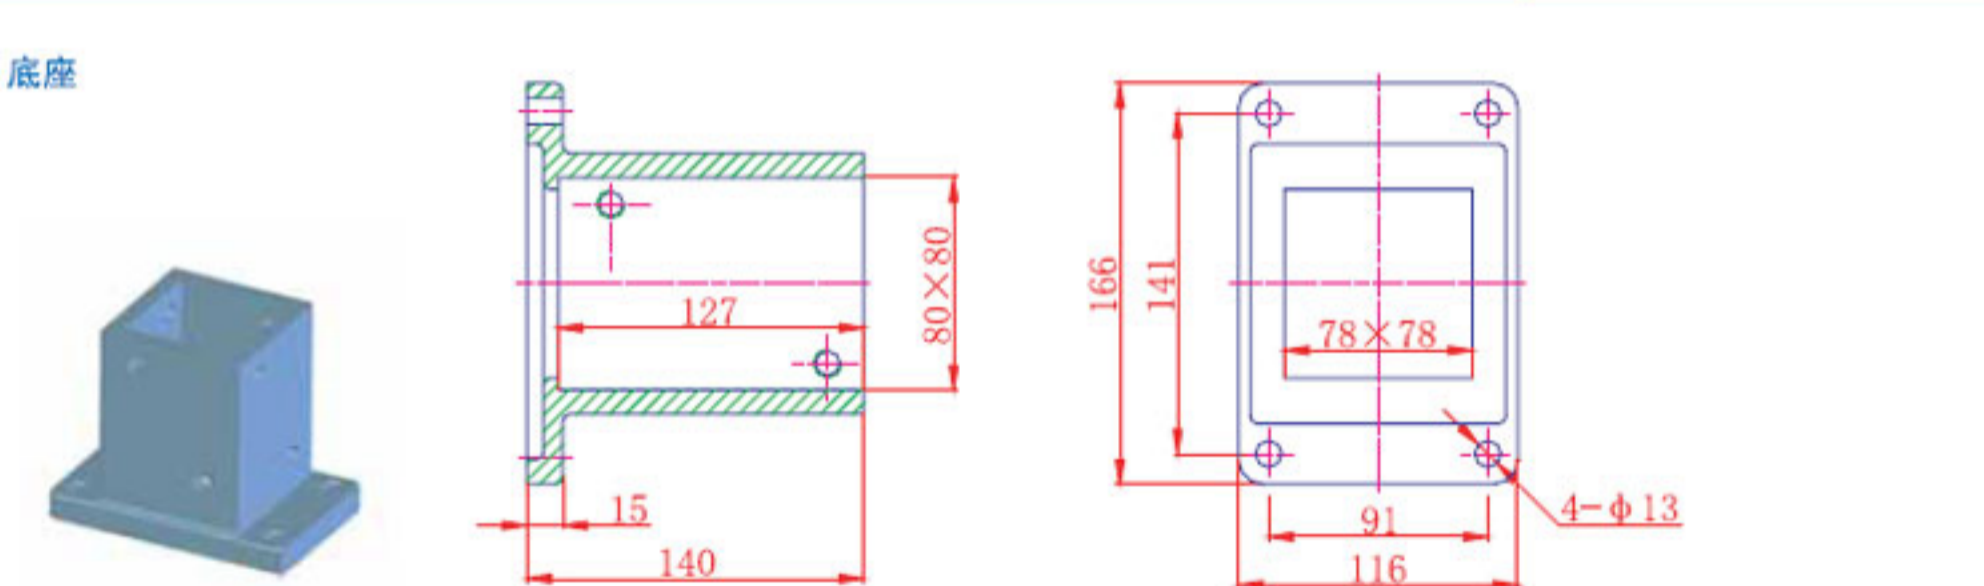

订货号: 501.311.800

HS-80悬挂系列

5. 顶座

订货号: 501.315.800

6. 间隙连接器

订货号: 501.510.800

7. 底座

订货号: 501.313.800