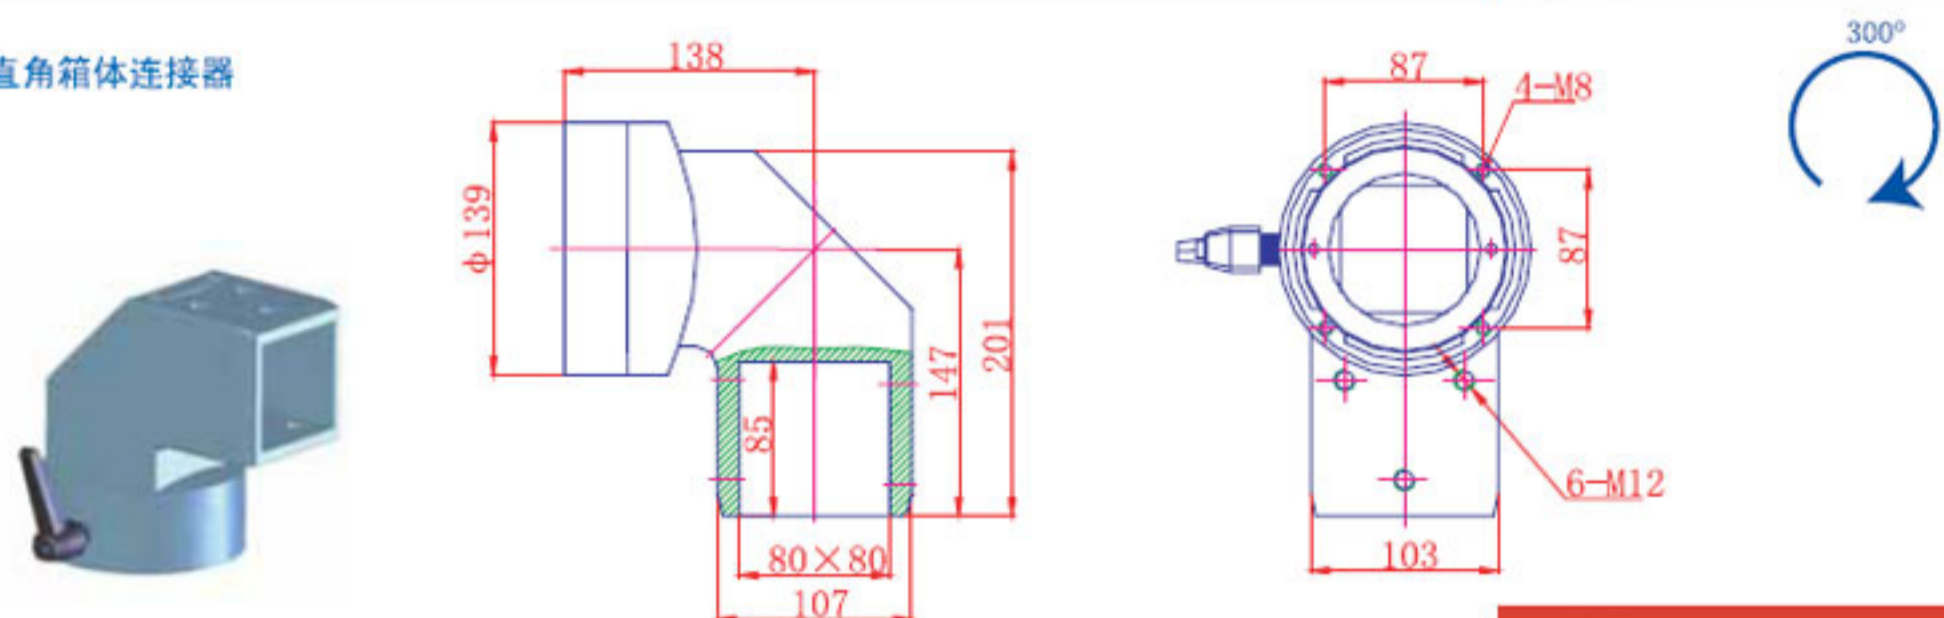

HS-80悬挂系列

1. 箱体连接器

订货号: 501.110.800

2. 直角箱体连接器

订货号: 501.111.800

3. 直角连接器

订货号: 501.210.800

4. 插座

订货号: 501.311.800

HS-80悬挂系列

5. 顶座

订货号: 501.315.800

6. 间隙连接器

订货号: 501.510.800

7. 底座

订货号: 501.313.800